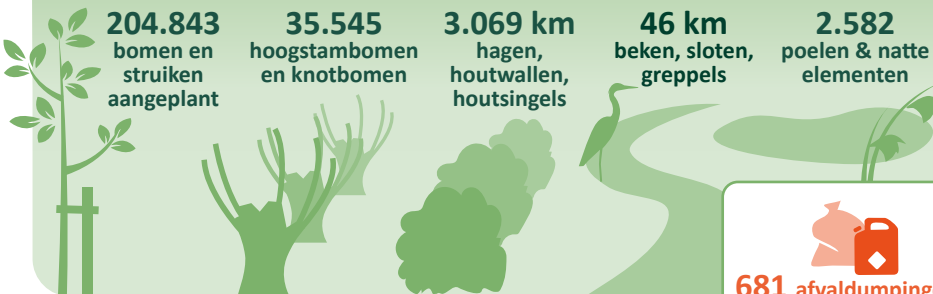

In samenwerking met **2.609** boeren/pachters

NATUURBEHEERTYPE IN HECTARES

GEBOUWEN

BEHEER EN ONDERHOUD LANDSCHAPSELEMENTEN

681 afvaldumpingen

Verzamelde data van onze provinciale organisaties in **2021**

LandschappenNL