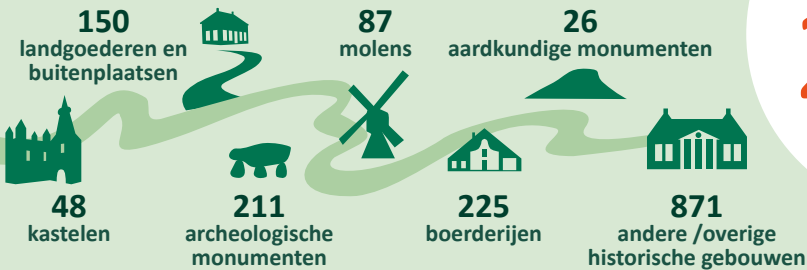

Beschermde natuur, landschap en erfgoed

HECTARES IN EIGENDOM EN BEHEER:

- Provinciale Landschappen: **114.703***
- Natuurmonumenten: **112.422**
- Staatsbosbeheer: **273.000**

totaal 500.125 ha

* waarvan Natura2000: 54.864 ha/ 155 gebieden en 29.507 verpacht

In samenwerking met **2.609** boeren/pachters

NATUURBEHEERTYPE IN HECTARES

GEBOUWEN

BEHEER EN ONDERHOUD LANDSCHAPSELEMENTEN

681 afvaldumpingen

Verzamelde data van onze provinciale organisaties in **2021**

LandschappenNL