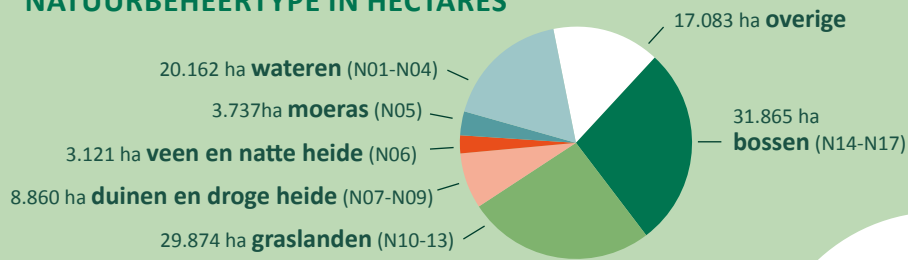

Beschermde natuur, landschap en erfgoed

HECTARES IN EIGENDOM EN BEHEER:

- Provinciale Landschappen: **114.703***
- Natuurmonumenten: **112.422**
- Staatsbosbeheer: **273.000**

totaal 500.125 ha

* waarvan Natura2000: 54.864 ha/ 155 gebieden en 29.507 verpacht

In samenwerking met **2.609** boeren/pachters

NATUURBEHEERTYPE IN HECTARES

GEBOUWEN

BEHEER EN ONDERHOUD LANDSCHAPSELEMENTEN

681 afvaldumpingen

Verzamelde data van onze provinciale organisaties in **2021**

LandschappenNL