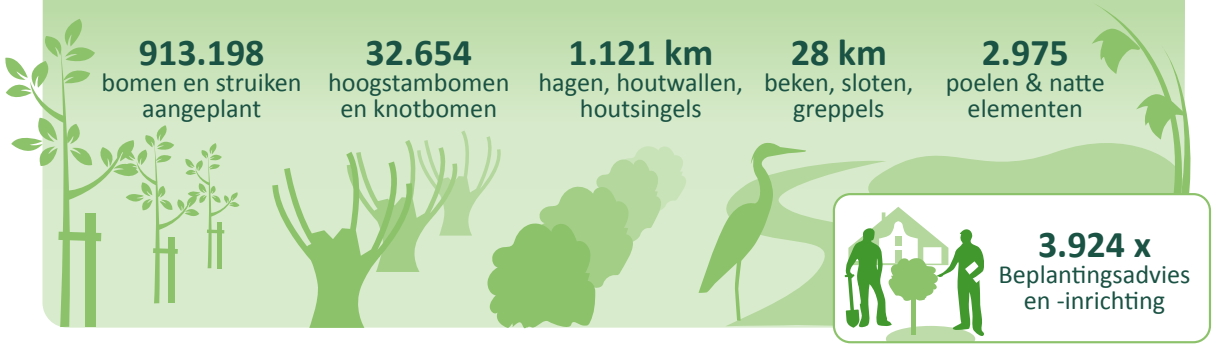

BEHEER EN ONDERHOUD LANDSCHAPSELEMENTEN