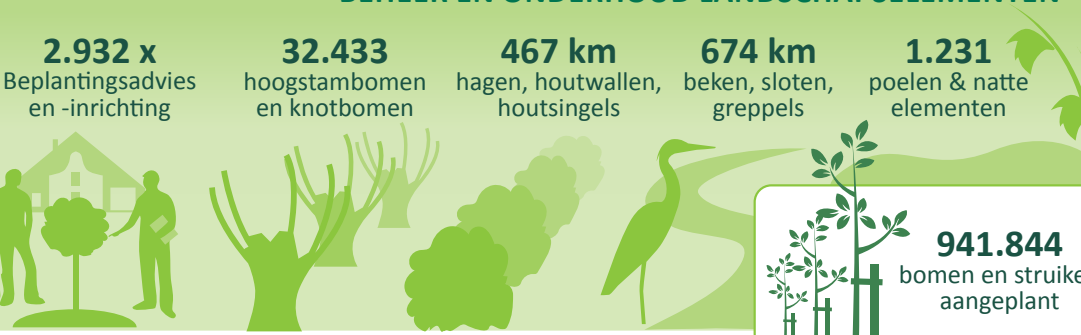

Beschermde natuur, landschap en erfgoed

HECTARES IN EIGENDOM EN BEHEER

Provinciale Landschappen:	116.092*
Natuurmonumenten:	112.583
Staatsbosbeheer:	270.000

totaal 498.110 ha

* waarvan 30.793 ha verpacht

In samenwerking met **5.151** boeren/pachters

NATUURBEHEERTYPE IN HECTARES

ERFGOED

BEHEER EN ONDERHOUD LANDSCHAPSELEMENTEN

Betrokkenheid & vrijwilligers

496.383 volgers op social media
388.113 nieuwsbriefabonnees

572 georganiseerde trainingen, cursussen, workshops
11.743 deelnemers