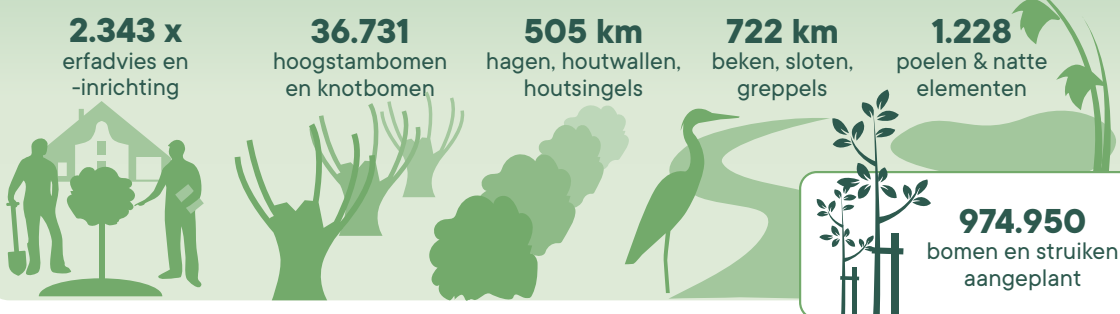

### TOTAAL NATUUR IN BEZIT/BEHEER (HA)

Landschapsorganisaties:	<b>119.657*</b>
Natuurmonumenten:	<b>112.702</b>
Staatsbosbeheer:	<b>271.000</b>

**totaal 503.359 ha**

\* waarvan 30.116 ha verpacht

In samenwerking met  
**5.238**  
boeren, waarvan  
**2.300** pachters

### NATUURBEHEERTYPE IN HECTARES

**152**

kuddes ingezet voor beheer  
waarvan **79** in eigendom

### ERFGOED

### BEHEER EN ONDERHOUD LANDSCHAPSELEMENTEN