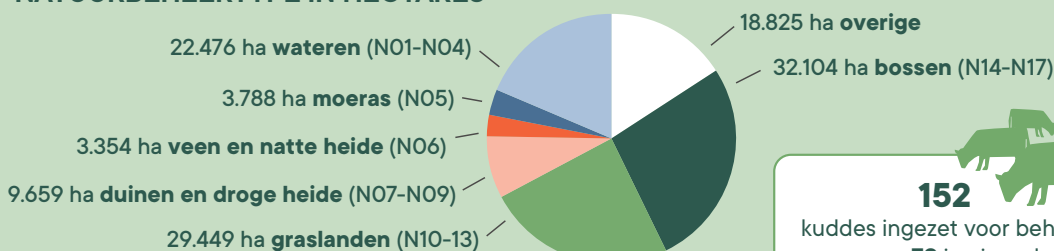

### TOTAAL NATUUR IN BEZIT/BEHEER (HA)

Landschapsorganisaties:	<b>119.657*</b>
Natuurmonumenten:	<b>112.702</b>
Staatsbosbeheer:	<b>271.000</b>

**totaal 503.359 ha**

\* waarvan 30.116 ha verpacht

In samenwerking met  
**5.238**  
boeren, waarvan  
**2.300** pachters

### NATUURBEHEERTYPE IN HECTARES

**152**

kuddes ingezet voor beheer  
waarvan **79** in eigendom