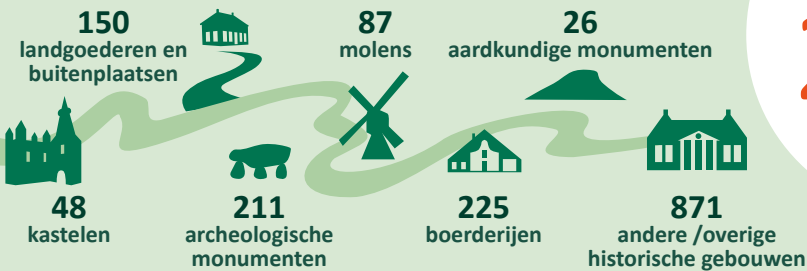

Beschermde natuur, landschap en erfgoed

HECTARES IN EIGENDOM EN BEHEER:

- Provinciale Landschappen: **114.703***
- Natuurmonumenten: **112.422**
- Staatsbosbeheer: **273.000**

totaal 500.125 ha

* waarvan Natura2000: 54.864 ha/ 155 gebieden en 29.507 verpacht

In samenwerking met **2.609** boeren/pachters

NATUURBEHEERTYPE IN HECTARES

GEBOUWEN

BEHEER EN ONDERHOUD LANDSCHAPSELEMENTEN

681 afvaldumpingen

Verzamelde data van onze provinciale organisaties in

2021

LandschappenNL