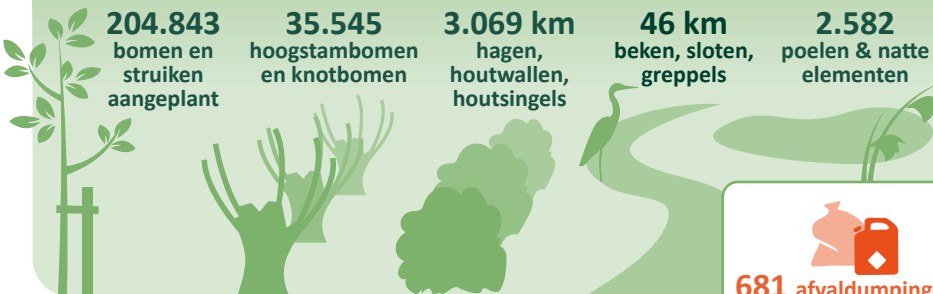

In samenwerking met **2.609** boeren/pachters

NATUURBEHEERTYPE IN HECTARES

GEBOUWEN

BEHEER EN ONDERHOUD LANDSCHAPSELEMENTEN

681 afvaldumpingen

Verzamelde data van onze provinciale organisaties in

2021

LandschappenNL