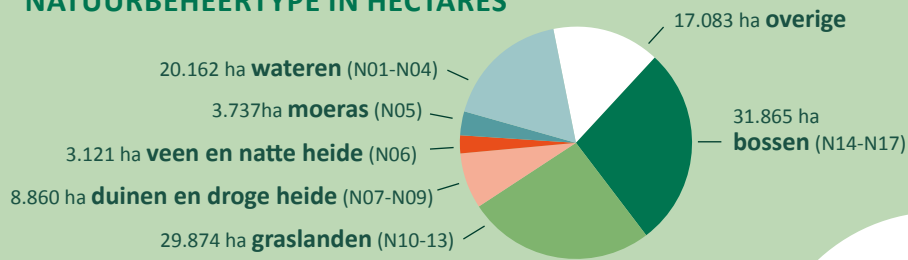

Beschermde natuur, landschap en erfgoed

HECTARES IN EIGENDOM EN BEHEER:

- Provinciale Landschappen: **114.703***
- Natuurmonumenten: **112.422**
- Staatsbosbeheer: **273.000**

totaal 500.125 ha

* waarvan Natura2000: 54.864 ha/ 155 gebieden en 29.507 verpacht

In samenwerking met **2.609** boeren/pachters

NATUURBEHEERTYPE IN HECTARES

GEBOUWEN

BEHEER EN ONDERHOUD LANDSCHAPSELEMENTEN

681 afvaldumpingen

Verzamelde data van onze provinciale organisaties in

2021

LandschappenNL