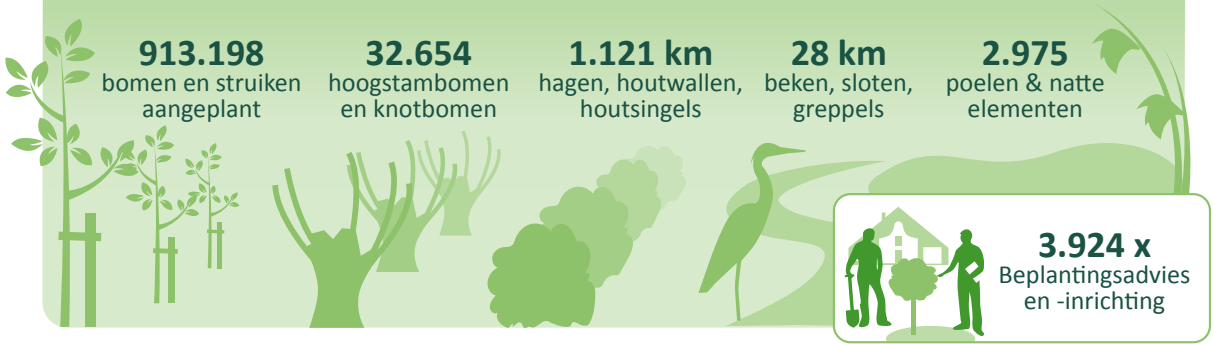

Beschermde natuur, landschap en erfgoed

HECTARES IN EIGENDOM EN BEHEER

Provinciale Landschappen:	115.688 *
Natuurmonumenten:	112.422
Staatsbosbeheer:	270.000

totaal 498.110 ha

* waarvan Natura2000: 56.400 / 153 gebieden en 28.692 verpacht

In samenwerking met **4.906** boeren/pachters

NATUURBEHEERTYPE IN HECTARES

ERFGOED

BEHEER EN ONDERHOUD LANDSCHAPSELEMENTEN

Betrokkenheid & vrijwilligers

Toegankelijkheid & beleving