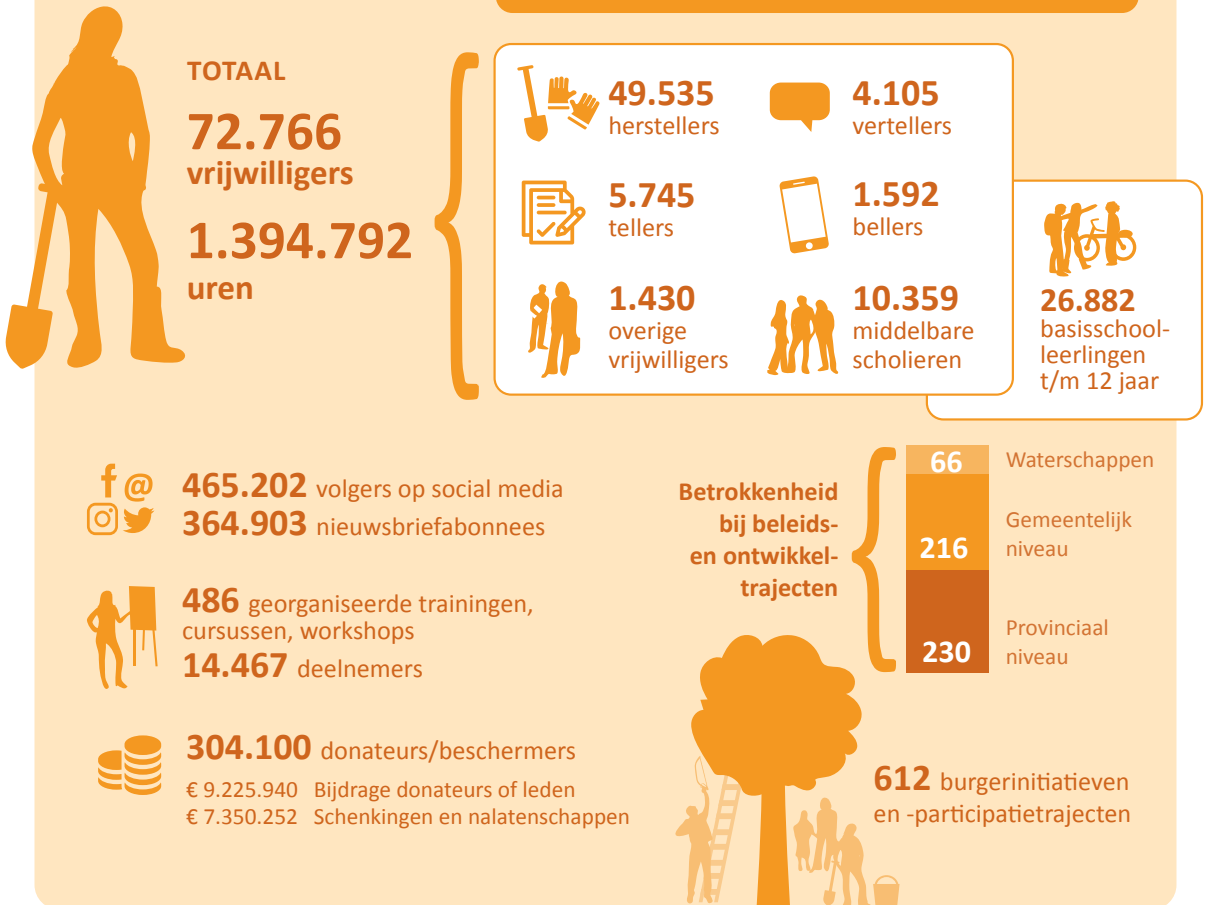

In samenwerking met **4.906** boeren/pachters

NATUURBEHEERTYPE IN HECTARES

ERFGOED

BEHEER EN ONDERHOUD LANDSCHAPSELEMENTEN

Betrokkenheid & vrijwilligers

Toegankelijkheid & beleving